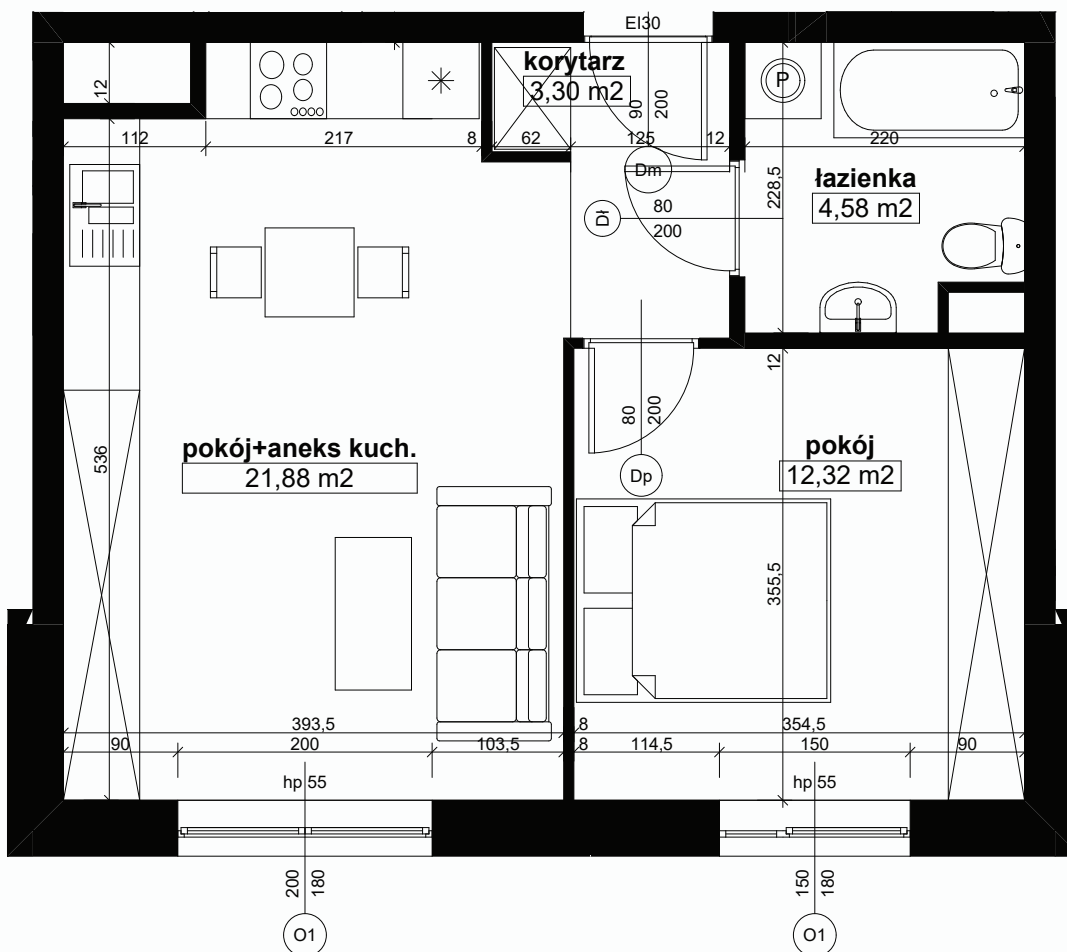

Apartament A.16

Olsztyn, ul. Kołobrzeska 6

PIĘTRO 8 POWIERZCHNIA 42,08 m²

KARTA TECHNICZNA LOKALU

APARTAMENTY
OPERA

Generalny
Wykonawca
Inwestycji

Salon sprzedaży

ul. Kołobrzeska 6
10-443 Olsztyn