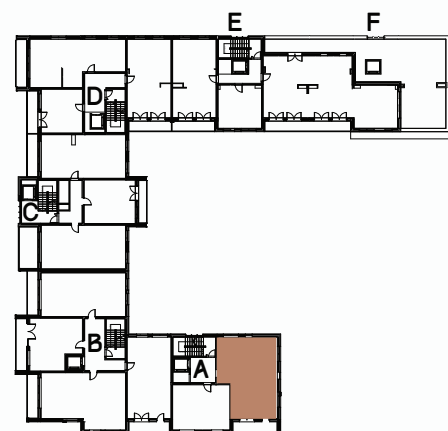

Salon sprzedaży

ul. Kołobrzeska 6
10-443 Olsztyn

Tel. 606 340 840

SKALA
1:1000