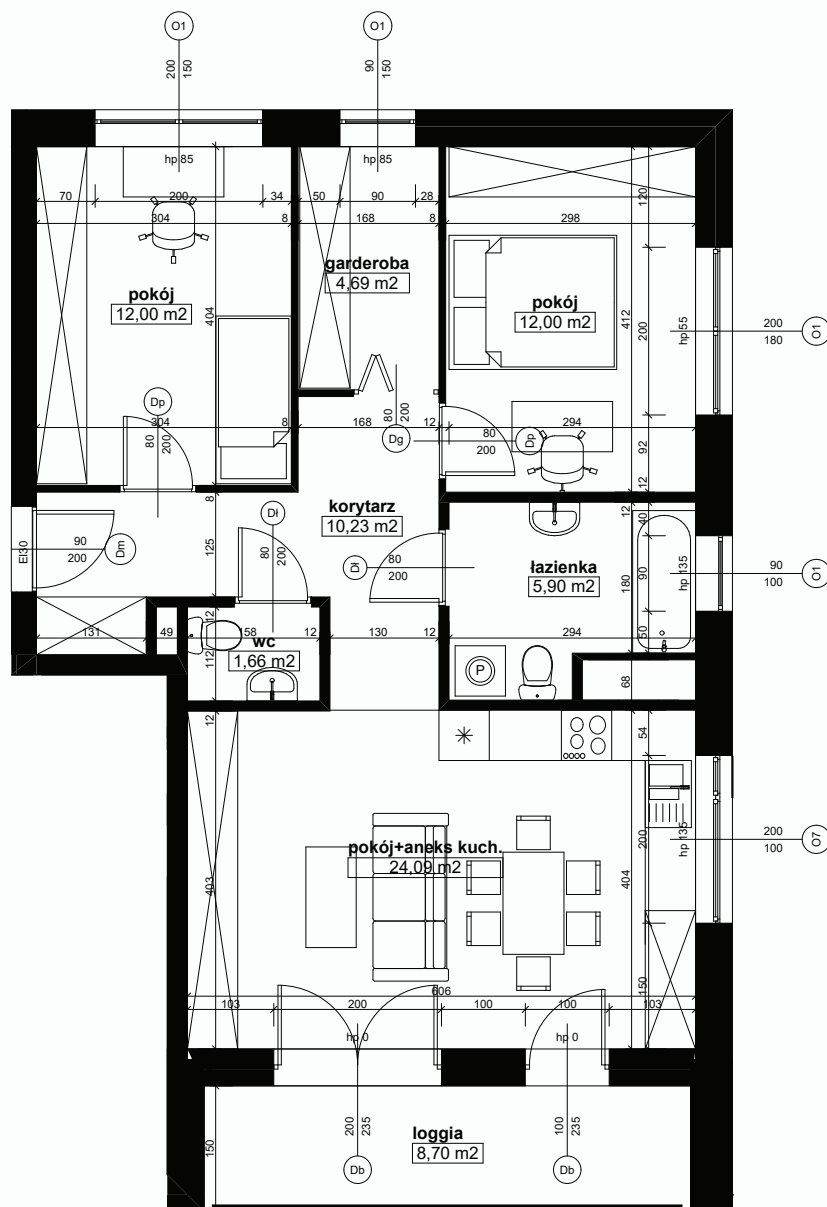

Apartament A.17

Olsztyn, ul. Kołobrzeska 6

PIĘTRO 9 POWIERZCHNIA 70,57 m²

KARTA TECHNICZNA LOKALU

APARTAMENTY
OPERA

Generalny
Wykonawca
Inwestycji

Salon sprzedaży

ul. Kołobrzeska 6
10-443 Olsztyn

Tel. 606 340 840

SKALA
1:1000

PREZENTOWANE WIZUALIZACJE I RZUTY SŁUŻĄ WYŁĄCZNIE DO CELÓW PREZENTACYJNYCH I NIE STANOWIĄ OFERTY W ROZUMIENIU KODEKSU CYWILNEGO. PODCZAS REALIZACJI SZCZEGÓŁY MOGĄ ZOSTAĆ ZWERYFIKOWANE.